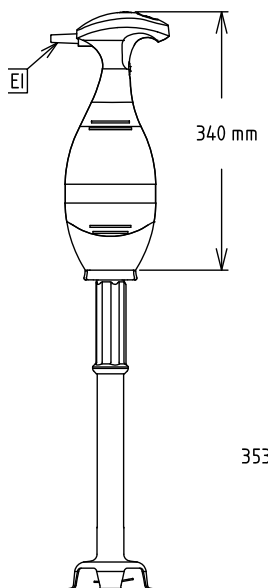

### Příslušenství v ceně

- 1 z Nerezová tyč 453mm k ručnímu tyčovému mixeru. PNC 650133 (pouze pro 600364)
- 1 z Nerezová tyč 553mm k ručnímu tyčovému mixeru (pro modely 450W, 550W, 650W, 750W). (pouze pro 600374) PNC 650134

### Extra příslušenství

- Šlehač metla ZESÍLENÁ k ručnímu Bermixeru. PNC 650108
- Nerezová tyč 353mm k ručnímu tyčovému mixeru. PNC 650132

SCHVÁLENO: \_\_\_\_\_

- Nerezová tyč 453mm k ručnímu tyčovému mixeru. PNC 650133
- Nerezová tyč 553mm k ručnímu tyčovému mixeru (pro modely 450W, 550W, 650W, 750W). PNC 650134
- Nastavitelný úchyt do nádob prům. 375-650mm (nutno objednat spolu s úchytem pro ruční mixer 653294). PNC 653292
- Úchyt pro ruční ponorný tyčový mixér (lze použít samostatně pro uchycení mixéru na straně nádoby nebo v kombinaci s nastavitelným úchytem do nádob 653292). Lze použít pouze pro mixér s tyčí. PNC 653294

Zepředu

Boční

353

EI = Elektrické napojení

Shora

### Hlavní informace

Vnější rozměry, Šířka 138 mm

Vnější rozměry, Hloubka 120 mm

Vnější rozměry, Výška

600364 (BP4545) 765 mm

600374 (BP4555) 865 mm

Netto váha (kg):

600364 (BP4545) 3.4