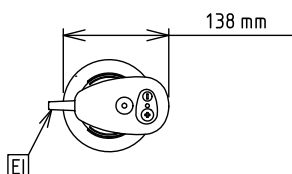

Zepředu

Boční

353

EI = Elektrické napojení

Shora

### Hlavní informace

Vnější rozměry, Šířka 138 mm

Vnější rozměry, Hloubka 120 mm

Vnější rozměry, Výška

600364 (BP4545) 765 mm

600374 (BP4555) 865 mm

Netto váha (kg):

600364 (BP4545) 3.4