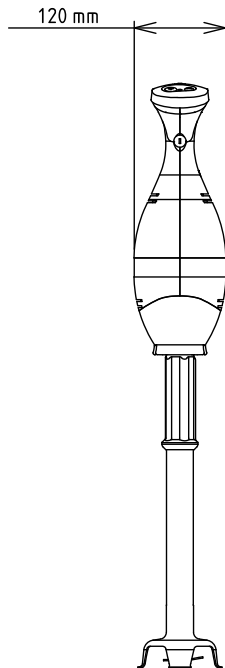

Zepředu

Boční